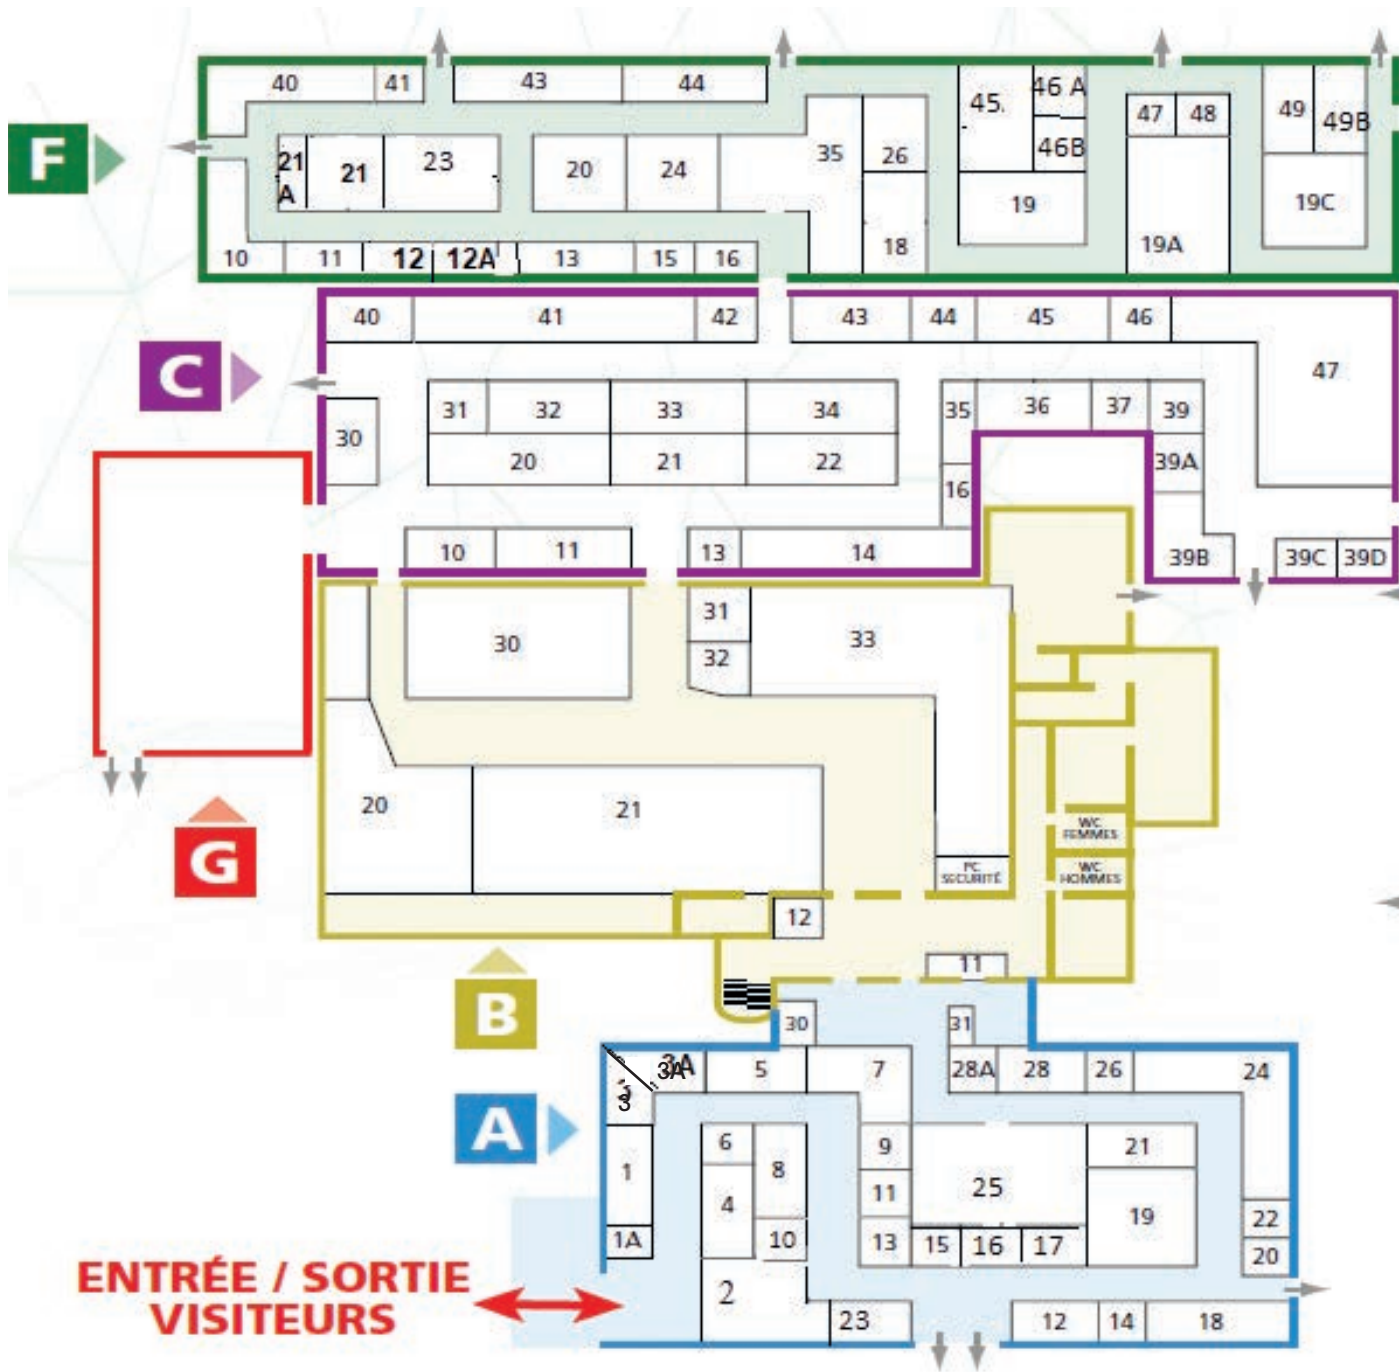

41e EXPO HABITAT WALDIGHOFFEN

du 28 au 3 mars 2025

Organisée par le GBS WALDEXPO 68640 WALDIGHOFFEN Tél. 03 89 07 99 60